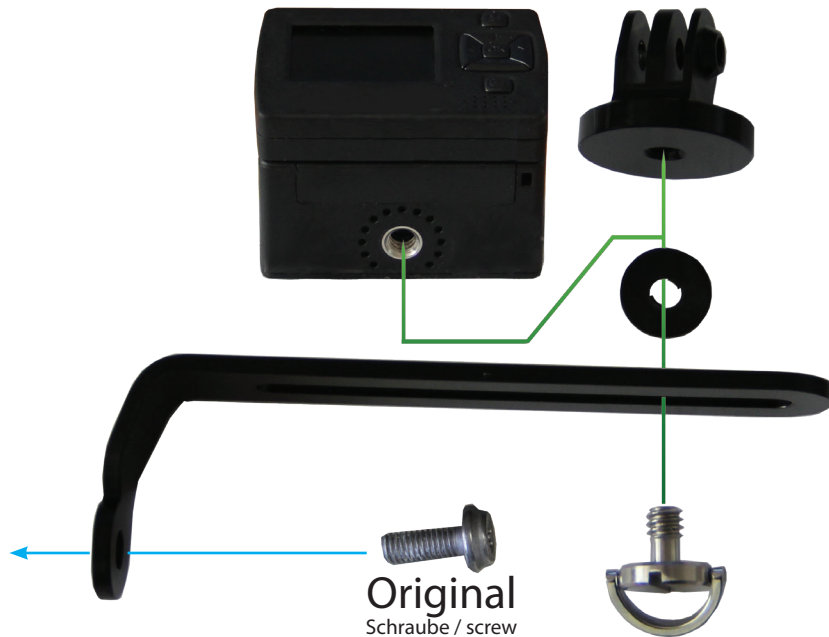

Kamerahalterung
für Blinkermontage

Camera bracket
for indicator mounting

Supporto apparecchio
foto/video sopra agli
indicatori di direzione

Support de la caméra pour
le montage sur le clignotant

Soporte de la cámara para
ser montado en el intermi-
tente

Art.Nr: 44600-802

Bitte beachten Sie, dass die schwarze Gummischeibe nicht zur Sicherung der Schraube dient. Wenn Sie keine Kamera montiert haben, sollte die Schraube entfernt werden, da sie sich sonst eventuell vom Halter lösen könnte.

Please note that the black washer is not for fixing the screw. If you dont have a camera mounted, the screw may get lost.

News, Shop, Downloads + Informationen:
www.wunderlich.de

Kataloganforderung + Downloads:
www.wunderlich.de/Katalog